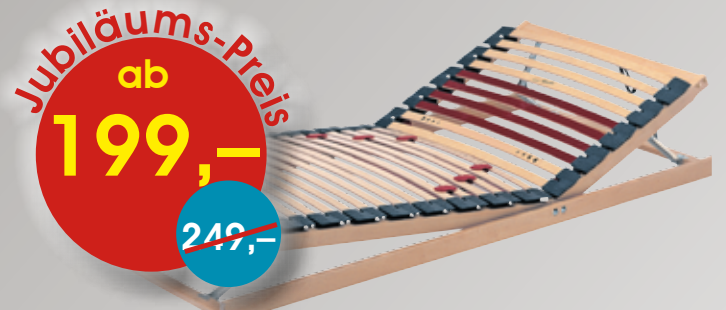

Lattenrost Comfort R + F

Stabiler Rahmen aus Buchenschichtholz. Mit flexiblen, Gummi-gelagerten-Federholzleisten. Ideale Körperanpassung durch Schulterkomfortzone und individuelle Mittelzonenregulierung. Rücken- und Fußteil verstellbar.

90/190,			
90/200, 100/200	statt 249,-	199,-	
140/200 (ohne Verstellung)	statt 379,-	299,-